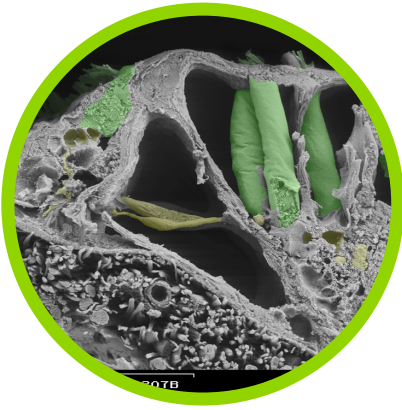

Triformance

لسمع طبيعي أكثر

نبذل قصارى جهدنا لجعل سمعك أكثر طبيعية. ولكن كيف نعمل ذلك؟ ها هو سرنا: Triformance عبارة عن مزيج من ثلاث تقنيات فريدة من نوعها، تعمل معاً لتمكنك من الوصول إلى أقصى إمكانات السمع لديك. تعرّف على التنوع الأكمل والأغنى من الأصوات، وأدرك الكلام والموسيقى بطبيعية أكبر، واحمي سمعك مع Triformance.

Structure Preservation

لقد صممنا لك أقطاباً كهربائية فائقة النعومة والمرنة لحماية الخلايا العصبية الدقيقة في أذنك الداخلية. توفر خاصية Structure Preservation أساساً متيناً مما يجعل إدراك الأصوات أكثر وضوحاً ودقةً. إن حماية قوقعة الأذن الخاصة بك يتيح لزرتك تحقيق أقصى فائدة ممكنة، سواءً في الوقت الحالي أو في المستقبل.

Complete Cochlear Coverage

لكي تتمكن من سماع أكثر مجموعة متنوعة وطبيعية من الأصوات، تحتاج إلى أقطاب كهربائية تكون طويلة بما يكفي لتغطي قوقعة الأذن بأكملها. نحن نوفر لك الأقطاب الكهربائية الأطول والأكثر مرونة على الإطلاق، مما يجعل أقطابنا الكهربائية الخيار الوحيد لـ Complete Cochlear Coverage.